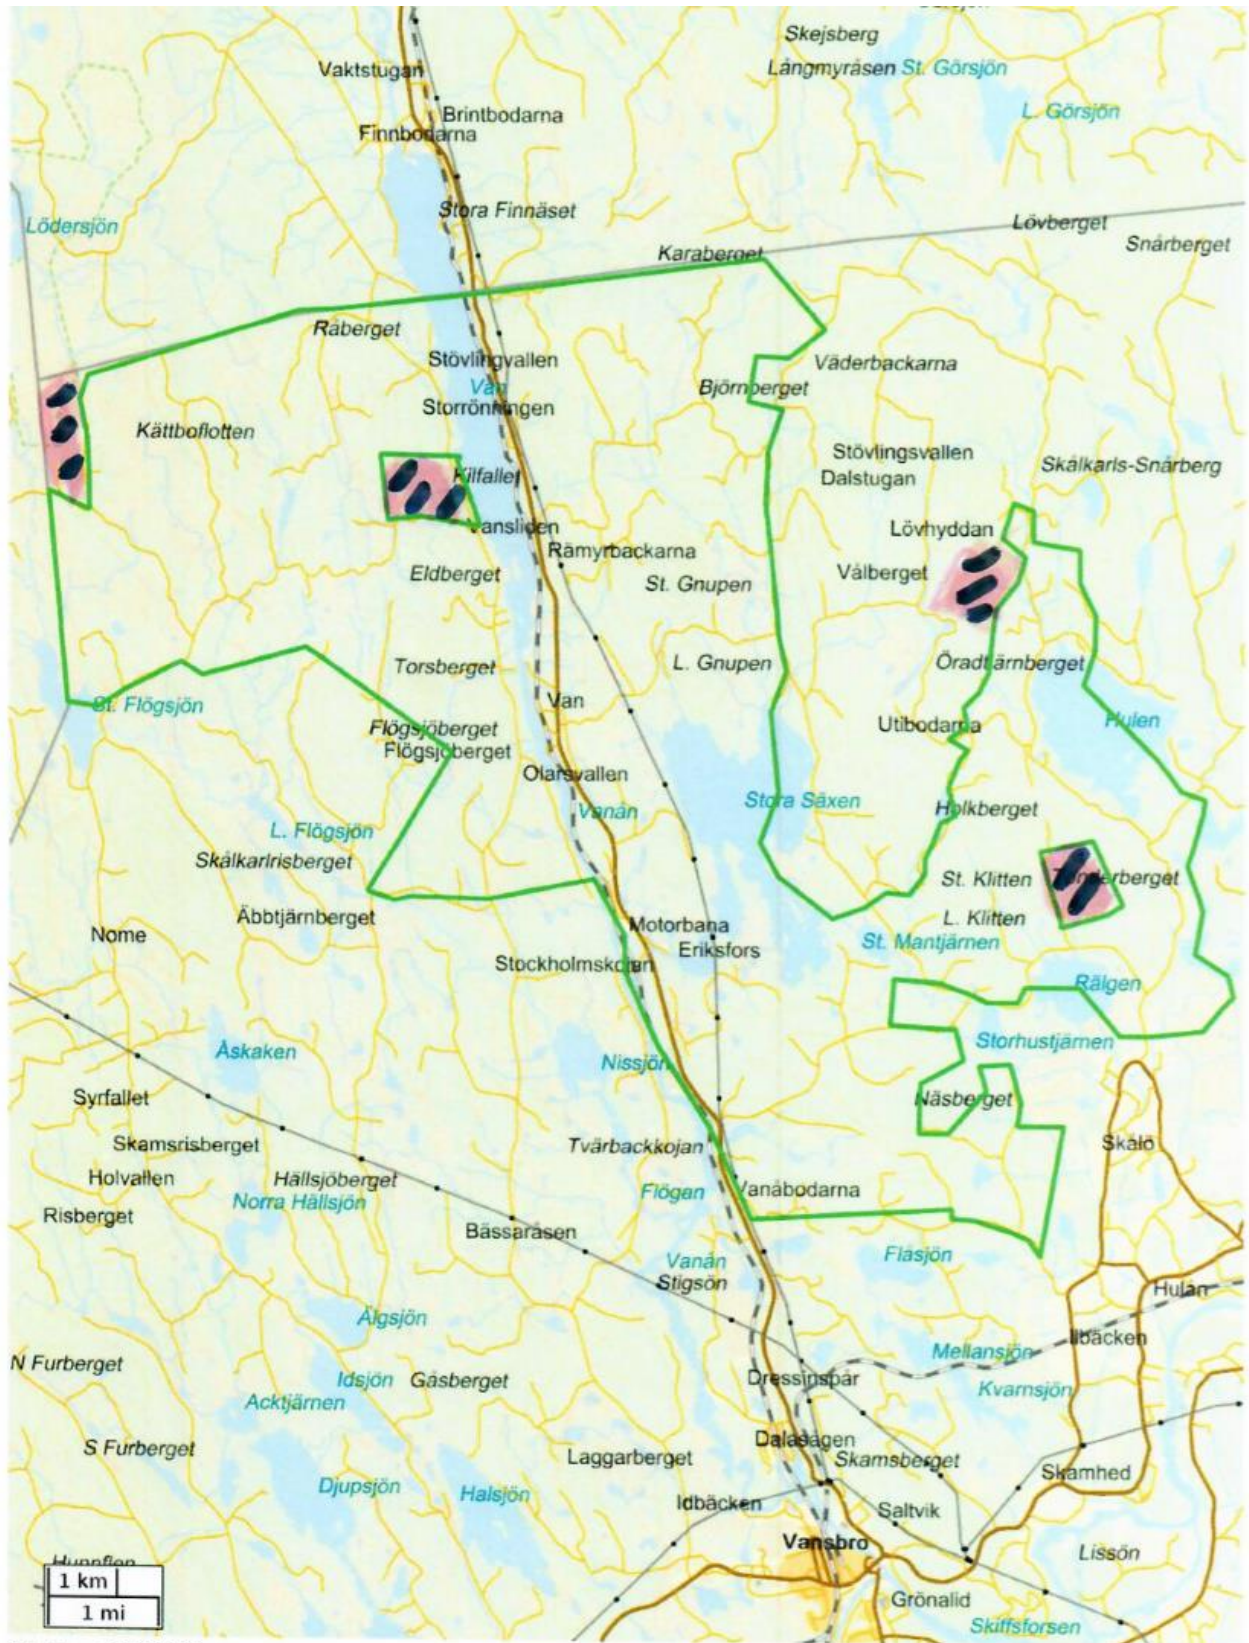

Skälö bys jaktvårdsförening – jaktområde.

Jakt är inte tillåtet inom områden markerade .

Hunting is not allowed in areas marked .

Skala: ~1:100000